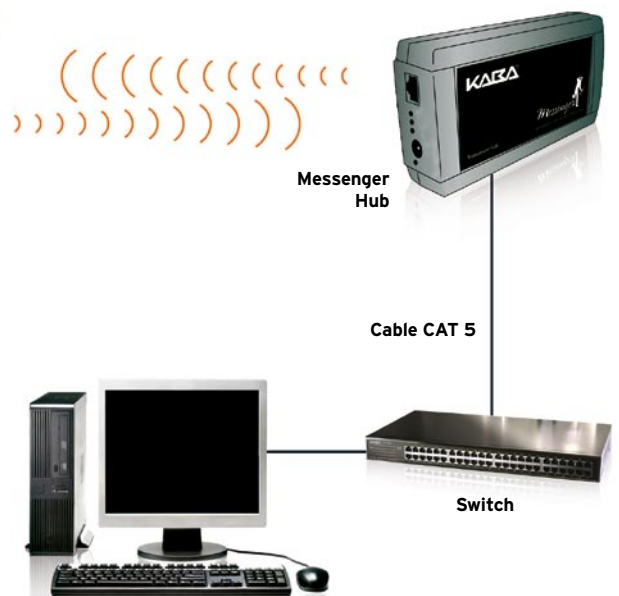

Kaba messenger, una comunicación sin cables y en tiempo real

Con su amplia gama de funcionalidades, la innovadora solución Kaba messenger acelera los procesos de registro en hoteles, aumenta la comodidad de sus huéspedes, incrementa la productividad del personal y reduce costes. Toda una herramienta para mejorar la gestión de los establecimientos hoteleros.

Kaba messenger convierte las cerraduras autónomas, alimentadas por pilas, en dispositivos on-line gestionados de forma centralizada. De esta manera, crea una red inalámbrica Wi-Fi de control de acceso que agiliza los procesos de seguridad y maximiza la eficacia del personal, y que además se convierte en un perfecto medio de comunicación entre un ordenador central y las diferentes cerraduras, para enviar y recibir información en tiempo real.